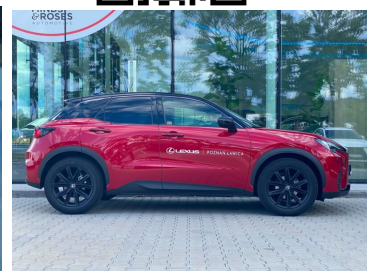

Toyota
Pewne Auto

Lexus LBX

LBX | Vibrant Edition | FV23% | Salon PL |
Bezwypadkowy | 1 wł. |

Cena przed obniżką: 169 900 zł

Oszczędzasz: 5 000 zł

Cena aktualna:

164 900 zł brutto

Toyota
Pewne Auto