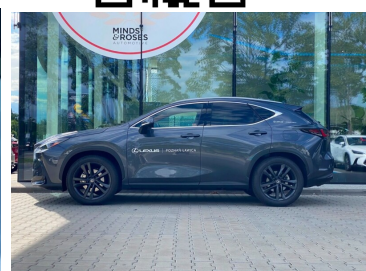

Toyota
Pewne Auto

 Mikołajczak |  **KiNTO**

LESZNO KALISZ POZNAŃ-LAWICA

-  Gwarancja Relax aż do 185 000km lub 10 lat
-  Sprawdzona i Pewna Historia Pojazdu
-  Elastyczne Formy Finansowania

 Używane.ToyotaMikolajczak.pl 

Lexus NX

NX 350h | Prestige + Tazuna + Design | AWD |
FV23% | ASO | Gwarancja

Cena przed obniżką: 249 900 zł

Oszczędzasz: 5 000 zł

Cena aktualna:

244 900 zł brutto

WYPOSAŻENIE

BEZPIECZEŃSTWO