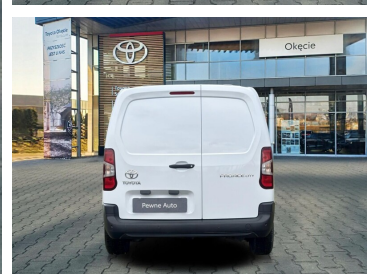

Toyota
Pewne Auto

Toyota PROACE CITY

Active + Multimedia, L1, 1.5 D-4D, Faktura VAT
23%

52 900 zł netto

WYPOSAŻENIE

BEZPIECZEŃSTWO

ABS, Czujnik zmierzchu, ESP (stabilizacja toru jazdy), Poduszka powietrzna pasażera, Światła do jazdy dziennej, Elektroniczna kontrola ciśnienia w oponach, Elektroniczny system rozdziału siły hamowania