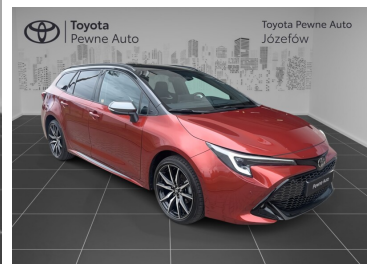

Toyota  
Pewne Auto

# Toyota Corolla

Toyota Corolla 1.8 HSD 140 KM GR Sport FV23%  
SalonPL

**129 900 zł brutto**

**Toyota**  
Pewne Auto