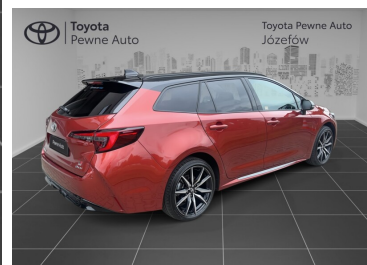

Toyota  
Pewne Auto

# Toyota Corolla

Toyota Corolla 1.8 HSD 140 KM GR Sport FV23%  
SalonPL

**129 900 zł brutto**

**Toyota**  
Pewne Auto