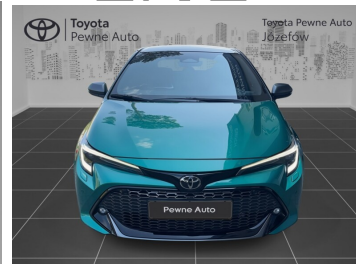

Toyota
Pewne Auto

Toyota Corolla

Toyota Corolla 2.0 HSD 197 KM GR Sport
FV23% SalonPL

133 900 zł brutto

WYPOSAŻENIE

BEZPIECZEŃSTWO

ABS, ASR (kontrola trakcji), Asystent pasa ruchu, Czujnik deszczu, Czujnik zmierzchu, ESP (stabilizacja toru jazdy), Isofix, Kurtyny powietrzne, Ogranicznik prędkości, Poduszka powietrzna chroniąca kolana, Poduszka powietrzna kierowcy, Poduszka powietrzna pasażera, Poduszki boczne przednie, Światła LED, Światła do jazdy dziennej, Światła przeciwmgielne, Elektroniczna kontrola ciśnienia w oponach, Elektroniczny system rozdziału siły hamowania, Lampy tylne w technologii LED, Spryskiwacze reflektorów, System wspomagania hamowania, Boczna poduszka powietrzna kierowcy, Asystent hamowania - Brake Assist, Aktywny asystent hamowania awaryjnego, System powiadamiania o wypadku, System ostrzegający o możliwej kolizji, Kontrola odległości, Aktywny asystent zmiany pasa ruchu, Asystent (czujnik) martwego pola