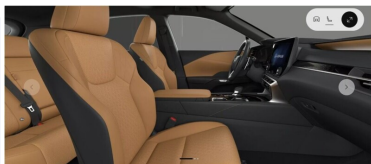

## LEXUS RX

LEXUS RX 350H PRESTIGE + TECHN...

272 900 zł brutto

POJEMNOŚĆ  
2 487 CM<sup>3</sup>MOC  
243 KMROK PRODUKCJI  
2024PRZEBIEG  
29 460 KMRODZAJ NADWOZIA  
SUVVAT 23%  
TAKSKRZYNIA BIEGÓW  
AUTOMATYCZNARODZAJ PALIWA  
HYBRYDADATA PIERWSZEJ REJESTRACJI  
2024-07-03KOLOR NADWOZIA  
CZARNY METALIKKRAJ POCHODZENIA  
POLSKAKRAJ POCHODZENIA/NUMER  
REJESTRACYJNY  
JTJCJBAX02032078  
/WE3EY92LEXUS SELECT  
UŻYWANE Z SALONU