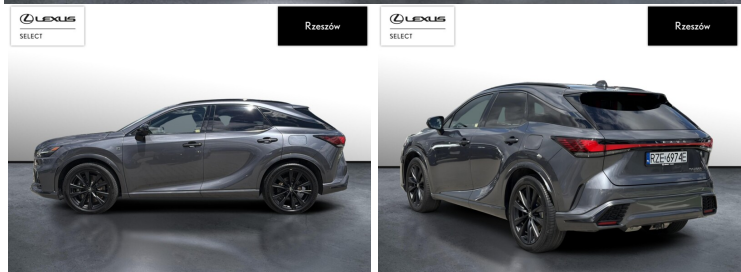

POJEMNOŚĆ
2 393 CM³MOC
371 KMROK PRODUKCJI
2023PRZEBIEG
61 280 KMRODZAJ NADWOZIA
SUVVAT 23%
TAKSKRZYNIA BIEGÓW
AUTOMATYCZNARODZAJ PALIWA
HYBRYDADATA PIERWSZEJ REJESTRACJI
2024-03-04KOLOR NADWOZIA
SZARY METALIKKRAJ POCHODZENIA
POLSKAKRAJ POCHODZENIA/NUMER
REJESTRACYJNY
JTJCMBHA302008377
/RZE6974ELEXUS SELECT
UŻYWANE Z SALONU