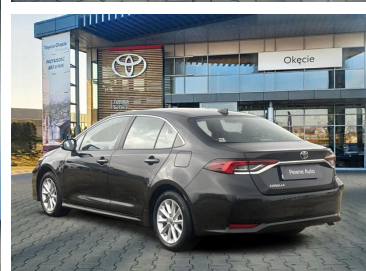

Toyota
Pewne Auto

Toyota Corolla

Toyota Corolla 1.5 Sedan Comfort Manual

62 900 zł brutto

Toyota
Pewne Auto

WYPOSAŻENIE

BEZPIECZEŃSTWO

ABS, ASR (kontrola trakcji), Asystent pasa ruchu, Czujnik deszczu, Czujnik zmierzchu, ESP (stabilizacja toru jazdy), Isofix, Kurtyny powietrzne, Poduszka powietrzna chroniąca kolana, Poduszka powietrzna kierowcy, Poduszka powietrzna pasażera, Poduszki boczne przednie, Światła do jazdy dziennej, Światła przeciwmgielne, Elektroniczna kontrola ciśnienia w oponach

KOMFORT

Bluetooth, Elektryczne szyby przednie, Elektryczne szyby tylne, Elektrycznie ustawiane lusterka, Gniazdo USB, Kamera cofania, Klimatyzacja automatyczna, Podgrzewane lusterka boczne, Tempomat aktywny, Wielofunkcyjna kierownica, Wspomaganie kierownicy, Dźwignia zmiany biegów wykończona skórą, Kierownica skórzana, Felgi aluminiowe 16, Podłokietniki - przód, Zestaw głośnomówiący, Ekran dotykowy

INNE

Interfejs Android Auto, Interfejs Apple CarPlay, RSA - System rozpoznawania znaków drogowych, Elektryczny hamulec postojowy

KONTAKT Z DORADCĄ

Przemysław Sitek

Specjalista ds. sprzedaży samochodów używanych