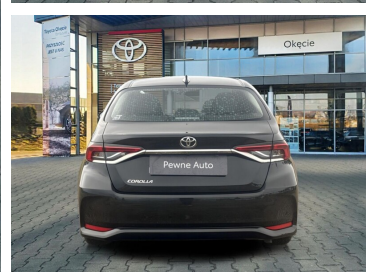

Toyota
Pewne Auto

Toyota Corolla

Toyota Corolla 1.5 Sedan Comfort Manual

62 900 zł brutto

Toyota
Pewne Auto

WYPOSAŻENIE

BEZPIECZEŃSTWO

ABS, ASR (kontrola trakcji), Asystent pasa ruchu, Czujnik deszczu, Czujnik zmierzchu, ESP (stabilizacja toru jazdy), Isofix, Kurtyny powietrzne, Poduszka powietrzna chroniąca kolana, Poduszka powietrzna kierowcy, Poduszka powietrzna pasażera, Poduszki boczne przednie, Światła do jazdy dziennej, Światła przeciwmgielne, Elektroniczna kontrola ciśnienia w oponach

KOMFORT

Bluetooth, Elektryczne szyby przednie, Elektryczne szyby tylne, Elektrycznie ustawiane lusterka, Gniazdo USB, Kamera cofania, Klimatyzacja automatyczna, Podgrzewane lusterka boczne, Tempomat aktywny, Wielofunkcyjna kierownica, Wspomaganie kierownicy, Dźwignia zmiany biegów wykończona skórą, Kierownica skórzana, Felgi aluminiowe 16, Podłokietniki - przód, Zestaw głośnomówiący, Ekran dotykowy

INNE

Interfejs Android Auto, Interfejs Apple CarPlay, RSA - System rozpoznawania znaków drogowych, Elektryczny hamulec postojowy

KONTAKT Z DORADCĄ

Przemysław Sitek

Specjalista ds. sprzedaży samochodów używanych