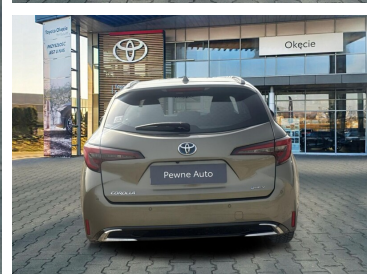

Toyota
Pewne Auto

Toyota Corolla

1.8 Hybrid Comfort Tech, Kombi, Faktura VAT
23%

109 900 zł brutto

Toyota
Pewne Auto

WYPOSAŻENIE

BEZPIECZEŃSTWO

ABS, ASR (kontrola trakcji), Asystent pasa ruchu, Czujnik deszczu, Czujnik zmierzchu, ESP (stabilizacja toru jazdy), Isofix, Kurtyny powietrzne, Poduszka powietrzna kierowcy, Poduszka powietrzna pasażera, Poduszki boczne przednie, Światła LED, Światła do jazdy dziennej, Światła przeciwmgielne, Elektroniczna kontrola ciśnienia w oponach

KOMFORT

Bluetooth, Czujniki parkowania przednie, Czujniki parkowania tylne, Elektryczne szyby przednie, Elektryczne szyby tylne, Elektrycznie ustawiane lusterka, Gniazdo USB, Kamera cofania, Klimatyzacja dwustrefowa, Podgrzewane lusterka boczne, Podgrzewane przednie siedzenia, Tempomat aktywny, Wielofunkcyjna kierownica, Wspomaganie kierownicy, Dźwignia zmiany biegów wykończona skórą, Kierownica skórzana, Felgi aluminiowe 16, Podłokietniki - przód, Zestaw głośnomówiący, Ekran dotykowy

INNE

Interfejs Android Auto, Interfejs Apple CarPlay, RSA - System rozpoznawania znaków drogowych, Uruchamianie silnika bez użycia kluczyków, Elektryczny hamulec postojowy, Asystent świateł drogowych

KONTAKT Z DORADCĄ