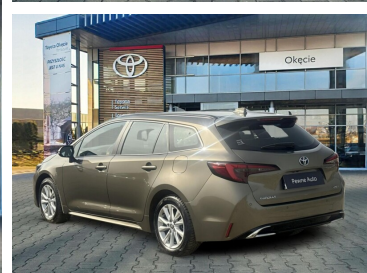

Toyota
Pewne Auto

Toyota Corolla

1.8 Hybrid Comfort Tech, Kombi, Faktura VAT
23%

109 900 zł brutto

Toyota
Pewne Auto

WYPOSAŻENIE

BEZPIECZEŃSTWO

ABS, ASR (kontrola trakcji), Asystent pasa ruchu, Czujnik deszczu, Czujnik zmierzchu, ESP (stabilizacja toru jazdy), Isofix, Kurtyny powietrzne, Poduszka powietrzna kierowcy, Poduszka powietrzna pasażera, Poduszki boczne przednie, Światła LED, Światła do jazdy dziennej, Światła przeciwmgielne, Elektroniczna kontrola ciśnienia w oponach

KOMFORT

Bluetooth, Czujniki parkowania przednie, Czujniki parkowania tylne, Elektryczne szyby przednie, Elektryczne szyby tylne, Elektrycznie ustawiane lusterka, Gniazdo USB, Kamera cofania, Klimatyzacja dwustrefowa, Podgrzewane lusterka boczne, Podgrzewane przednie siedzenia, Tempomat aktywny, Wielofunkcyjna kierownica, Wspomaganie kierownicy, Dźwignia zmiany biegów wykończona skórą, Kierownica skórzana, Felgi aluminiowe 16, Podłokietniki - przód, Zestaw głośnomówiący, Ekran dotykowy