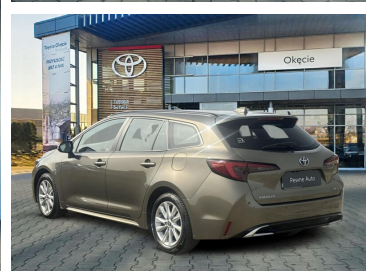

Toyota
Pewne Auto

Toyota Corolla

1.8 Hybrid Comfort Tech, Kombi, Faktura VAT
23%

109 900 zł brutto

Toyota
Pewne Auto

WYPOSAŻENIE

BEZPIECZEŃSTWO

ABS, ASR (kontrola trakcji), Asystent pasa ruchu, Czujnik deszczu, Czujnik zmierzchu, ESP (stabilizacja toru jazdy), Isofix, Kurtyny powietrzne, Poduszka powietrzna kierowcy, Poduszka powietrzna pasażera, Poduszki boczne przednie, Światła LED, Światła do jazdy dziennej, Światła przeciwmgielne, Elektroniczna kontrola ciśnienia w oponach

KOMFORT

Bluetooth, Czujniki parkowania przednie, Czujniki parkowania tylne, Elektryczne szyby przednie, Elektryczne szyby tylne, Elektrycznie ustawiane lusterka, Gniazdo USB, Kamera cofania, Klimatyzacja dwustrefowa, Podgrzewane lusterka boczne, Podgrzewane przednie siedzenia, Tempomat aktywny, Wielofunkcyjna kierownica, Wspomaganie kierownicy, Dźwignia zmiany biegów wykończona skórą, Kierownica skórzana, Felgi aluminiowe 16, Podłokietniki - przód, Zestaw głośnomówiący, Ekran dotykowy