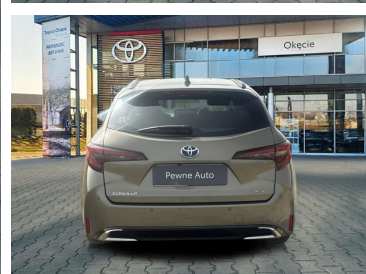

Toyota
Pewne Auto

Toyota Corolla

1.8 Hybrid Comfort Tech, Kombi, Faktura VAT
23%

109 900 zł brutto

Toyota
Pewne Auto

WYPOSAŻENIE

BEZPIECZEŃSTWO

ABS, ASR (kontrola trakcji), Asystent pasa ruchu, Czujnik deszczu, Czujnik zmierzchu, ESP (stabilizacja toru jazdy), Isofix, Kurtyny powietrzne, Poduszka powietrzna kierowcy, Poduszka powietrzna pasażera, Poduszki boczne przednie, Światła LED, Światła do jazdy dziennej, Światła przeciwmgielne, Elektroniczna kontrola ciśnienia w oponach

KOMFORT

Bluetooth, Czujniki parkowania przednie, Czujniki parkowania tylne, Elektryczne szyby przednie, Elektryczne szyby tylne, Elektrycznie ustawiane lusterka, Gniazdo USB, Kamera cofania, Klimatyzacja dwustrefowa, Podgrzewane lusterka boczne, Podgrzewane przednie siedzenia, Tempomat aktywny, Wielofunkcyjna kierownica, Wspomaganie kierownicy, Dźwignia zmiany biegów wykończona skórą, Kierownica skórzana, Felgi aluminiowe 16, Podłokietniki - przód, Zestaw głośnomówiący, Ekran dotykowy

INNE

Interfejs Android Auto, Interfejs Apple CarPlay, RSA - System rozpoznawania znaków drogowych, Uruchamianie silnika bez użycia kluczyków, Elektryczny hamulec postojowy, Asystent świateł drogowych

KONTAKT Z DORADCĄ