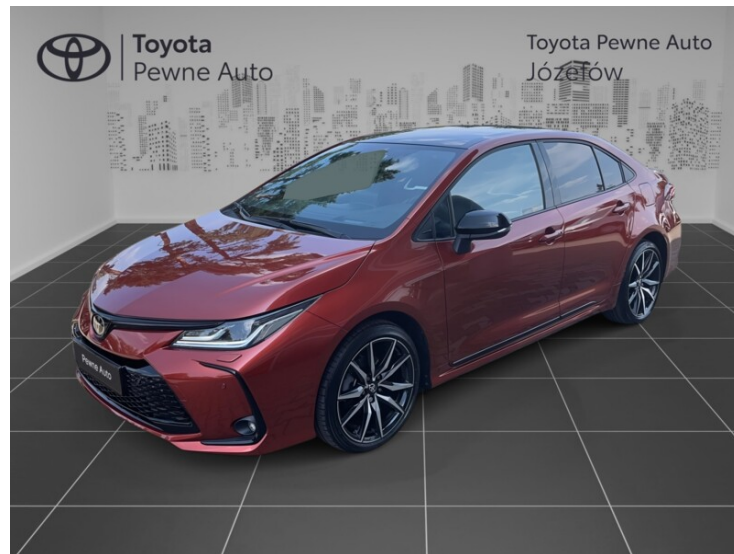

Toyota Corolla

Corolla Sedan 1.8 HSD 140KM GR Sport FV23%

Gwarancja SalonPL

123 900 zł brutto

Toyota
Pewne Auto

WYPOSAŻENIE

BEZPIECZEŃSTWO

ABS, ASR (kontrola trakcji), Asystent pasa ruchu, Czujnik deszczu, Czujnik zmierzchu, ESP (stabilizacja toru jazdy), Isofix, Kurtyny powietrzne, Ogranicznik prędkości, Poduszka powietrzna chroniąca kolana, Poduszka powietrzna kierowcy, Poduszka powietrzna pasażera, Poduszki boczne przednie, Światła LED, Światła do jazdy dziennej, Światła przeciwmgienne, Elektroniczna kontrola ciśnienia w oponach, Lampy tylne w technologii LED, Spryskiwacze reflektorów, System wspomagania hamowania, Kurtyny powietrzne - tył, Asystent hamowania - Brake Assist, Aktywny asystent hamowania awaryjnego, System powiadamiania o wypadku, System ostrzegający o możliwej kolizji, Kontrola odległości, Aktywny asystent zmiany pasa ruchu, Asystent (czujnik) martwego pola

KOMFORT

Bluetooth, Czujniki parkowania przednie, Czujniki parkowania tylne, Elektryczne szyby przednie, Elektryczne szyby tylne, Elektrycznie ustawiane lusterka, Gniazdo USB, Kamera cofania, Klimatyzacja dwustrefowa, Nawigacja GPS, Podgrzewane lusterka boczne, Podgrzewane przednie siedzenia, Przyciemniane szyby, Tempomat aktywny, Wielofunkcyjna kierownica, Wspomaganie kierownicy, Dźwignia zmiany biegów wykończona skórą, Kierownica ogrzewana, Kierownica skórzana, Lusterka boczne składane elektrycznie, Podgrzewany fotel pasażera, Sportowe fotele - przód, Tapicerka częściowo skórzana, Wspomaganie ruszania pod górę, Felgi aluminiowe 18, Podłokietniki - przód, Podłokietniki - tył, Zestaw głośnomówiący, Keyless Go, Światła do jazdy dziennej diodowe LED, Regul. elektr. podparcia lędźwiowego - kierowca i 11 więcej

💻 www.toyotauzywane-jozefow.pl

☎ +48 22 135 30 30

✉ uzywane@toyotauzywane-jozefow.pl

🕒 Poniedziałek - Piątek: 09:00-18:00
Sobota: 09:00-15:00

CHARAKTERYSTYKA POJAZDU

POJEMNOŚĆ
1 798 cm³

ROK PRODUKCJI
2025

DATA PIERWSZEJ
REJESTRACJI
2025-06-10