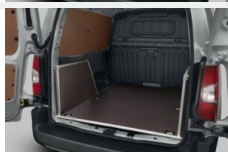

Zabudowa ścian bocznych i nadkoli - prawe i lewe drzwi przesuwne
Zabudowy przestrzeni ładunkowej

2 565 zł