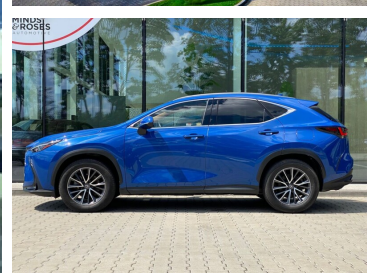

Toyota
Pewne Auto

Lexus NX

NX 350h | Prestige | 4x4 | FV23% |
Bezwypadkowy | ASO | 1 właściciel |

Cena przed obniżką: 204 900 zł

Oszczędzasz: 5 000 zł

Cena aktualna:

199 900 zł brutto

Numer klucza: OPIS