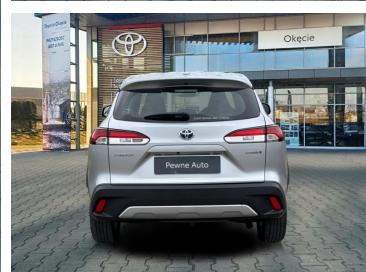

Toyota
Pewne Auto

Toyota Corolla Cross

2.0 Hybrid Dynamic Force, Comfort

114 900 zł brutto

Toyota
Pewne Auto

WYPOSAŻENIE

BEZPIECZEŃSTWO

ABS, ASR (kontrola trakcji), Asystent pasa ruchu, Czujnik deszczu, Czujnik zmierzchu, ESP (stabilizacja toru jazdy), Isofix, Kurtyny powietrzne, Poduszka powietrzna chroniąca kolana, Poduszka powietrzna kierowcy, Poduszka powietrzna pasażera, Poduszki boczne przednie, Światła do jazdy dziennej, Światła przeciwmgielne, Elektroniczna kontrola ciśnienia w oponach, Aktywny asystent zmiany pasa ruchu

INNE

Interfejs Android Auto, Interfejs Apple CarPlay, RSA - System rozpoznawania znaków drogowych, Elektryczny hamulec postojowy, Asystent świateł drogowych

KONTAKT Z DORADCĄ

Michał Mikołajewski

Specjalista ds. sprzedaży samochodów używanych