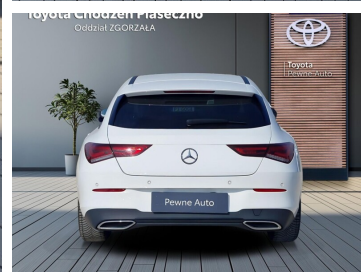

Toyota
Pewne Auto

Mercedes-Benz CLA

1.3 Turbo Benzyna 136KM Automat 7G DCT

94 800 zł brutto

Toyota
Pewne Auto

WYPOSAŻENIE

BEZPIECZEŃSTWO

ABS, Asystent pasa ruchu, Czujnik deszczu, Czujnik zmierzchu, ESP (stabilizacja toru jazdy), Isofix, Kurtyny powietrzne, Ogranicznik prędkości, Poduszka powietrzna chroniąca kolana, Poduszka powietrzna kierowcy, Poduszka powietrzna pasażera, Poduszki boczne przednie, Poduszki boczne tylne, Światła LED, Światła przeciwmgielne, Elektroniczny system rozdziału siły hamowania, Lampy tylne w technologii LED, Poduszka kolan pasażera, System wspomagania hamowania, Boczna poduszka powietrzna kierowcy, Kurtyny powietrzne - tył, Asystent hamowania - Brake Assist, Aktywny asystent hamowania awaryjnego, System powiadamiania o wypadku, System ostrzegający o możliwej kolizji, Kontrola odległości, Poduszki powietrzne czołowe - tył, Asystent zapobiegania kolizjom na skrzyżowaniu, Aktywny asystent zmiany pasa ruchu, Asystent (czujnik) martwego pola

KOMFORT

Bluetooth, Czujniki parkowania tylne, Dach panoramiczny, Elektryczne szyby przednie, Elektrycznie ustawiane lusterka, Gniazdo USB, HUD (wyświetlacz przezierny), Kamera cofania, Klimatyzacja automatyczna, Łopatki zmiany biegów, Nawigacja GPS, Podgrzewana przednia szyba, Podgrzewane przednie siedzenia, Przyciemniane szyby, System Start-Stop, Tapicerka skórzana, Tempomat, Wielofunkcyjna kierownica, Kierownica ogrzewana, Kierownica skórzana, Lusterka boczne składane elektrycznie, Podgrzewany fotel pasażera, Sportowe fotele - przód, Wspomaganie ruszania pod górę, Elektrycznie ustawiany fotel kierowcy, Felgi aluminiowe 18, Kamera panoramiczna 360, Podłokietniki - przód, Zestaw głośnomówiący i 20 więcej