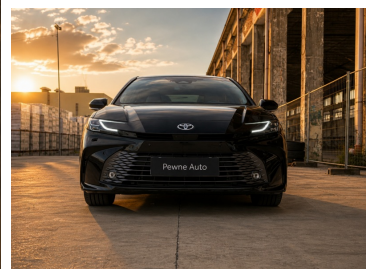

Toyota  
Pewne Auto

# Toyota Camry

2.5 Hybrid Executive Vat23%

**184 900 zł brutto**

**Toyota**  
Pewne Auto