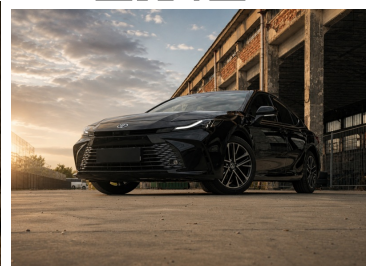

Toyota  
Pewne Auto

# Toyota Camry

2.5 Hybrid Executive Vat23%

**184 900 zł brutto**

**Toyota**  
Pewne Auto