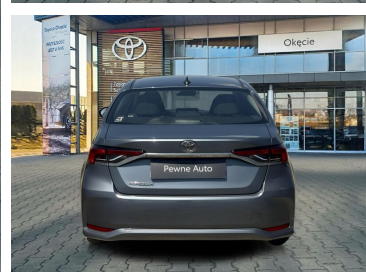

Toyota
Pewne Auto

Toyota Corolla

Toyota Corolla 1.5 Comfort Manual

KINTO UŻYWANE
dla Firmy

716 zł
netto / mies.

KINTO UŻYWANE
dla Ciebie

879 zł
brutto / mies.

63 900 zł brutto