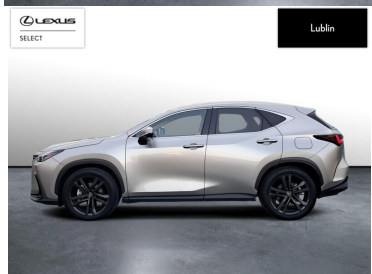

LEXUS NX

350H PRESTIGE AWD

232 000 zł brutto

KINTO UŻYWANE

dla Firmy

1 990 zł

netto /mies.

KINTO UŻYWANE

dla Ciebie

2 446 zł

brutto /mies.

Okres finansowania 36 mies.

Wpłata własna 15%

Limit 15 000 km

WYPOSAŻENIE

BEZPIECZEŃSTWO

ABS, ASR (KONTROLA TRAKCJI), ASYSTENT PASA RUCHU, CZUJNIK DESZCZU, CZUJNIK ZMIERZCHU, ESP (STABILIZACJA TORU JAZDY), ISOFIX, KURTYNY POWIETRZNE, OGRANICZNIK PRĘDKOŚCI, PODUSZKA POWIETRZNA CHRONIĄCA KOLANA, PODUSZKA POWIETRZNA KIEROWCY, PODUSZKA POWIETRZNA PASAŻERA, PODUSZKI BOCZNE PRZEDNIE, PODUSZKI BOCZNE TYLNE, ŚWIATŁA LED, ŚWIATŁA DO JAZDY DZIENNEJ, ŚWIATŁA PRZECIWMGIELNE, ELEKTRONICZNA KONTROLA CIŚNIENIA W OPONACH, ELEKTRONICZNY SYSTEM ROZDZIAŁU SIŁY HAMOWANIA, LAMPY DOŚWIELAJĄCE ZAKRĘT, LAMPY TYLNE W TECHNOLOGII LED, PODUSZKA KOLAN PASAŻERA, SPRYSKIWACZE REFLEKTORÓW, SYSTEM WSPOMAGANIA HAMOWANIA, BOCZNA PODUSZKA POWIETRZNA KIEROWCY, KURTYNY POWIETRZNE - TYŁ, ASYSTENT HAMOWANIA - BRAKE ASSIST

KOMFORT

ASYSTENT PARKOWANIA, BLUETOOTH, CZUJNIKI PARKOWANIA PRZEDNIE, CZUJNIKI PARKOWANIA TYLNE, ELEKTRYCZNE SZYBY PRZEDNIE, ELEKTRYCZNE SZYBY TYLNE, ELEKTRYCZNIE USTAWIANE FOTELE, ELEKTRYCZNIE USTAWIANE LUSTERKA, GNIAZDO USB, HUD (WYŚWIETLACZ PRZEZIERNY), KAMERA COFANIA, KLIMATYZACJA DWUSTREFOWA, ŁOPATKI ZMIANY BIEGÓW, NAWIGACJA GPS, PODGRZEWANE LUSTERKA BOCZNE, PODGRZEWANE PRZEDNIE SIEDZENIA, PRZYCIEMNIANE SZYBY, TAPICERKA SKÓRZANA, TEMPOMAT AKTYWNY, WIELOFUNKCYJNA KIEROWNICA, WSPOMAGANIE KIEROWNICY, DŹWIGNIA ZMIANY BIEGÓW WYKOŃCZONA SKÓRĄ, KIEROWNICA OGRZEWANA, KIEROWNICA SKÓRZANA, LUSTERKA BOCZNE SKŁADANE ELEKTRYCZNIE, PODGRZEWANY FOTEL PASAŻERA, WSPOMAGANIE RUSZANIA POD GÓRĘ, ELEKTRYCZNIE USTAWIANY FOTEL KIEROWCY, FELGI ALUMINIOWE 20, PODŁOKIETNIKI - PRZÓD, PODŁOKIETNIKI - TYŁ, ZESTAW GŁOŚNOMÓWIĄCY, KEYLESS GO I 15 WIĘCEJ

POJEMNOŚĆ
2 487 CM³

MOC
243 KM

ROK PRODUKCJI
2024

PRZEBIEG
40 987 KM

RODZAJ NADWOZIA
SUV

VAT 23%
TAK

SKRZYNIA BIEGÓW
AUTOMATYCZNA

RODZAJ PALIWA
HYBRYDA

DATA PIERWSZEJ REJESTRACJI
2024-12-12

KOLOR NADWOZIA
SREBRNY METALIK

KRAJ POCHODZENIA
POLSKA

KRAJ POCHODZENIA/NUMER
REJESTRACYJNY
JTJCKBEZ405028734
/LUB5135P

LEXUS SELECT
UŻYWANE Z SALONU

> KOMPLEKSOWA KONTROLA TECHNICZNA

> INDYWIDUALNA OFERTA FINANSOWA

Numer klucza: 4

Robert Stec
880 355 349

robert.stec@lexus-lublin.pl

Lublin

Kalinówka, KALINÓWKA 18
K/LUBLINA

www.pewneauto.pl/dealer/289