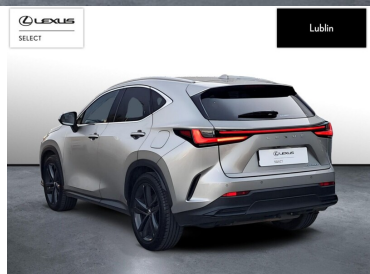

LEXUS NX

350H PRESTIGE AWD

232 000 zł brutto

KINTO UŻYWANE

dla Firmy

1 990 zł

netto /mies.

KINTO UŻYWANE

dla Ciebie

2 446 zł

brutto /mies.

Okres finansowania 36 mies.

Wpłata własna 15%

Limit 15 000 km

WYPOSAŻENIE

BEZPIECZEŃSTWO

ABS, ASR (KONTROLA TRAKCJI), ASYSTENT PASA RUCHU, CZUJNIK DESZCZU, CZUJNIK ZMIERZCHU, ESP (STABILIZACJA TORU JAZDY), ISOFIX, KURTYNY POWIETRZNE, OGRANICZNIK PRĘDKOŚCI, PODUSZKA POWIETRZNA CHRONIĄCA KOLANA, PODUSZKA POWIETRZNA KIEROWCY, PODUSZKA POWIETRZNA PASAŻERA, PODUSZKI BOCZNE PRZEDNIE, PODUSZKI BOCZNE TYLNE, ŚWIATŁA LED, ŚWIATŁA DO JAZDY DZIENNEJ, ŚWIATŁA PRZECIWMGIELNE, ELEKTRONICZNA KONTROLA CIŚNIENIA W OPONACH, ELEKTRONICZNY SYSTEM ROZDZIAŁU SIŁY HAMOWANIA, LAMPY DOŚWIELAJĄCE ZAKRĘT, LAMPY TYLNE W TECHNOLOGII LED, PODUSZKA KOLAN PASAŻERA, SPRYSKIWACZE REFLEKTORÓW, SYSTEM WSPOMAGANIA HAMOWANIA, BOCZNA PODUSZKA POWIETRZNA KIEROWCY, KURTYNY POWIETRZNE - TYŁ, ASYSTENT HAMOWANIA - BRAKE ASSIST

KOMFORT

ASYSTENT PARKOWANIA, BLUETOOTH, CZUJNIKI PARKOWANIA PRZEDNIE, CZUJNIKI PARKOWANIA TYLNE, ELEKTRYCZNE SZYBY PRZEDNIE, ELEKTRYCZNE SZYBY TYLNE, ELEKTRYCZNIE USTAWIANE FOTELE, ELEKTRYCZNIE USTAWIANE LUSTERKA, GNIAZDO USB, HUD (WYŚWIETLACZ PRZEZIERNY), KAMERA COFANIA, KLIMATYZACJA DWUSTREFOWA, ŁOPATKI ZMIANY BIEGÓW, NAWIGACJA GPS, PODGRZEWANE LUSTERKA BOCZNE, PODGRZEWANE PRZEDNIE SIEDZENIA, PRZYCIEMNIANE SZYBY, TAPICERKA SKÓRZANA, TEMPOMAT AKTYWNY, WIELOFUNKCYJNA KIEROWNICA, WSPOMAGANIE KIEROWNICY, DŹWIGNIA ZMIANY BIEGÓW WYKOŃCZONA SKÓRĄ, KIEROWNICA OGRZEWANA, KIEROWNICA SKÓRZANA, LUSTERKA BOCZNE SKŁADANE ELEKTRYCZNIE, PODGRZEWANY FOTEL PASAŻERA, WSPOMAGANIE RUSZANIA POD GÓRĘ, ELEKTRYCZNIE USTAWIANY FOTEL KIEROWCY, FELGI ALUMINIOWE 20, PODŁOKIETNIKI - PRZÓD, PODŁOKIETNIKI - TYŁ, ZESTAW GŁOŚNOMÓWIĄCY, KEYLESS GO I 15 WIĘCEJ

POJEMNOŚĆ
2 487 CM³

MOC
243 KM

ROK PRODUKCJI
2024

PRZEBIEG
40 987 KM

RODZAJ NADWOZIA
SUV

VAT 23%
TAK

SKRZYNIA BIEGÓW
AUTOMATYCZNA

RODZAJ PALIWA
HYBRYDA

DATA PIERWSZEJ REJESTRACJI
2024-12-12

KOLOR NADWOZIA
SREBRNY METALIK

KRAJ POCHODZENIA
POLSKA

KRAJ POCHODZENIA/NUMER
REJESTRACYJNY
JTJCKBEZ405028734
/LUB5135P

LEXUS SELECT
UŻYWANE Z SALONU

> KOMPLEKSOWA KONTROLA TECHNICZNA

> INDYWIDUALNA OFERTA FINANSOWA

Numer klucza: 4

Robert Stec
880 355 349

robert.stec@lexus-lublin.pl

Lublin

Kalinówka, KALINÓWKA 18
K/LUBLINA

www.pewneauto.pl/dealer/289