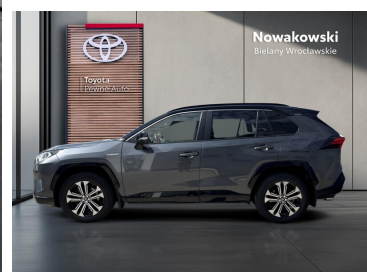

Toyota
Pewne Auto

Toyota RAV4

2.5 Hybrid Selection 4x4 | JBL | Automat | 222
KM |

128 900 zł brutto

KINTO ONE Leasing Używane

Okres finansowania: 29

Wpłata własna: 15

od 1966
/mies.

DATA UTWORZENIA
17:58 09.07.2026