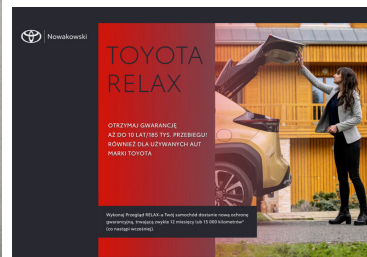

Toyota
Pewne Auto

Toyota RAV4

2.5 Hybrid Selection 4x4 | JBL | Automat | 222
KM |

128 900 zł brutto

KINTO ONE Leasing Używane

Okres finansowania: 29

Wpłata własna: 15

od 1966
/mies.

DATA UTWORZENIA
17:58 09.07.2026