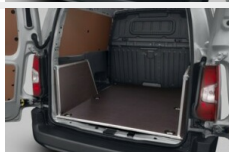

Zabudowa ścian bocznych i nadkoli - prawe i lewe drzwi przesuwne
Zabudowy przestrzeni ładunkowej

2 565 zł