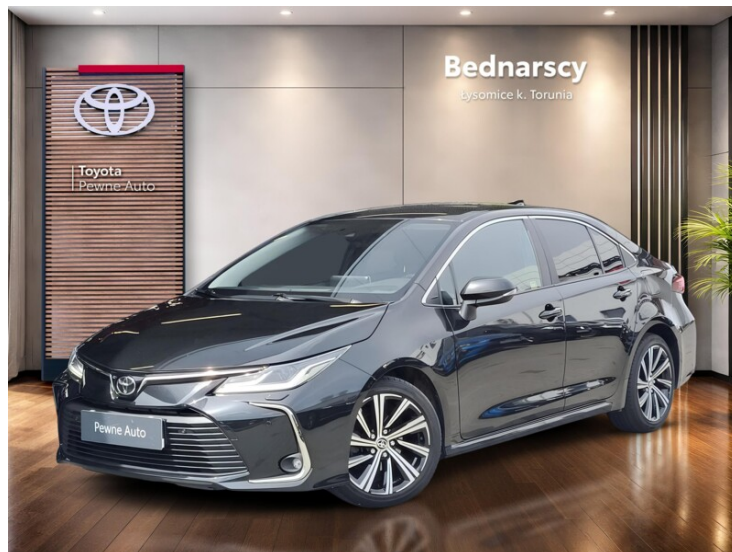

Toyota Corolla

1.5 Comfort + Style + Tech

69 900 zł brutto

WYPOSAŻENIE

BEZPIECZEŃSTWO

ABS, ASR (kontrola trakcji), Asystent pasa ruchu, Czujnik deszczu, Czujnik zmierzchu, ESP (stabilizacja toru jazdy), Isofix, Kurtyny powietrzne, Ogranicznik prędkości, Poduszka powietrzna chroniąca kolana, Poduszka powietrzna kierowcy, Poduszka powietrzna pasażera, Poduszki boczne przednie, Światła LED, Światła do jazdy dziennej, Światła przeciwmgielne, Elektroniczna kontrola ciśnienia w oponach, Elektroniczny system rozdziału siły hamowania, Lampy tylne w technologii LED, Boczna poduszka powietrzna kierowcy, Kurtyny powietrzne - tył, Asystent hamowania - Brake Assist, System powiadamiania o wypadku, System ostrzegający o możliwej kolizji, Kontrola odległości

CHARAKTERYSTYKA POJAZDU

POJEMNOŚĆ
1 490 cm³

ROK PRODUKCJI
2022

DATA PIERWSZEJ
REJESTRACJI
2023-06-06

PRZEBIEG
95 888 km

MOC
121 KM

RODZAJ NADWOZIA
Sedan

RODZAJ PALIWA
Benzyna