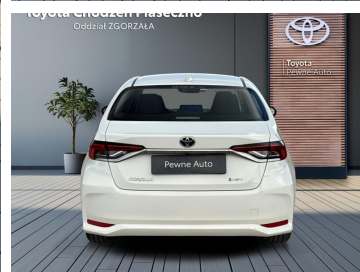

Toyota
Pewne Auto

Toyota Corolla

1.8 Hybrid Style 140 KM Salon PL, ASO,
Gwarancja, FV23%

KINTO UŻYWANE
dla Firmy

973 zł
netto / mies.

KINTO UŻYWANE
dla Ciebie

1 195 zł
brutto / mies.

110 800 zł brutto