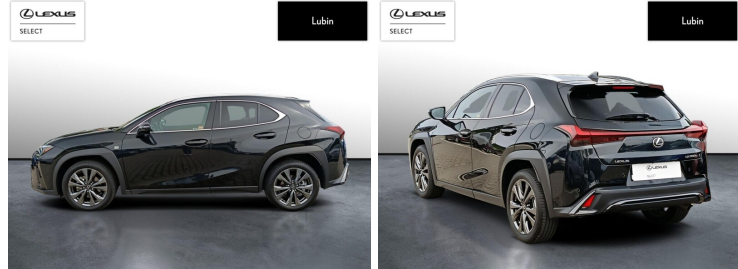

LEXUS UX

300H F SPORT DESIGN

179 900 zł brutto

WYPOSAŻENIE

BEZPIECZEŃSTWO

ABS, ASR (KONTROLA TRAKCJI), ASYSTENT PASA RUCHU, CZUJNIK DESZCZU, CZUJNIK ZMIERZCHU, ESP (STABILIZACJA TORU JAZDY), ISOFIX, KURTINY POWIETRZNE, PODUSZKA POWIETRZNA CHRONIĄCA KOLANĄ, PODUSZKA POWIETRZNA KIEROWCY, PODUSZKA POWIETRZNA PASAŻERA, ŚWIATŁA DO JAZDY DZIENNEJ, ŚWIATŁA PRZECIWMGIELNE, ASYSTENT (CZUJNIK) MARTWEGO POLA

KOMFORT

BLUETOOTH, CZUJNIKI PARKOWANIA PRZEDNIE, CZUJNIKI PARKOWANIA TYLNE, ELEKTRYCZNE SZYBY PRZEDNIE, ELEKTRYCZNE SZYBY TYLNE, ELEKTRYCZNIE USTAWIANE LUSTERKA, GNIAZDO USB, KAMERA COFANIA, KLIMATYZACJA DWUSTREFOWA, NAWIGACJA GPS, PODGRZEWANE LUSTERKA BOCZNE, PODGRZEWANE PRZEDNIE SIEDZENIA, PRZYCIEMNIANE SZYBY, TAPICERKA SKÓRZANA, TEMPOMAT AKTYWNY, WIELOFUNKCYJNA KIEROWNICA, WSPOMAGANIE KIEROWNICY, KIEROWNICA OGRZEWANA, TRYBY JAZDY, PODŁOKIETNIKI - PRZÓD, KEYLESS GO, KOLUMNA KIEROWNICY REGULOWANA ELEKTRYCZNIE, EKRAŃ DOTYKOWY, ŁADOWANIE BEZPRZEWODOWE URZĄDZEŃ

INNE

INTERFEJS APPLE CARPLAY, RSA - SYSTEM ROZPOZNAWANIA ZNAKÓW DROGOWYCH, URUCHAMIANIE SILNIKA BEZ UŻYCIA KLUCZYKÓW, ELEKTRYCZNY HAMULEC POSTOJOWY

POJEMNOŚĆ
1 987 CM³

MOC
199 KM

ROK PRODUKCJI
2025

PRZEBIEG
16 471 KM

RODZAJ NADWOZIA
SUV

VAT 23%
TAK

SKRZYNIA BIEGÓW
AUTOMATYCZNA

RODZAJ PALIWA
HYBRYDA

DATA PIERWSZEJ REJESTRACJI
2025-06-25

KOLOR NADWOZIA
CZARNY METALIK

KRAJ POCHODZENIA
POLSKA

KRAJ POCHODZENIA/NUMER
REJESTRACYJNY
**JTHYBBAHX02021678
/DLU2689F**