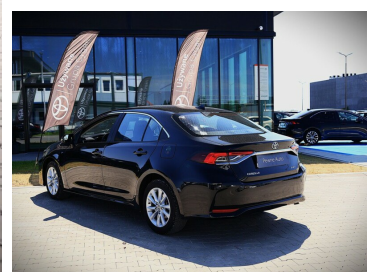

Toyota
Pewne Auto

Toyota Corolla

COMFORT 1.8L Hybrid sedan

KINTO UŻYWANE
dla Firmy

884 zł
netto / mies.

KINTO UŻYWANE
dla Ciebie

1 085 zł
brutto / mies.

101 900 zł brutto