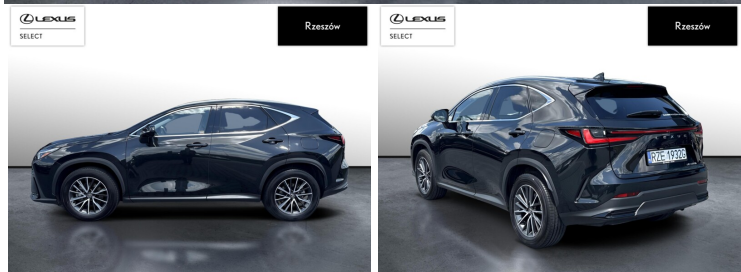

KOMFORT

ASYSTENT PARKOWANIA, BLUETOOTH, CZUJNIKI PARKOWANIA PRZEDNIE, CZUJNIKI PARKOWANIA TYLNE, ELEKTRYCZNE SZYBY PRZEDNIE, ELEKTRYCZNE SZYBY TYLNE, ELEKTRYCZNIE USTAWIANE FOTELE, ELEKTRYCZNIE USTAWIANE LUSTERKA, GNIAZDO USB, HUD (WYŚWIETLACZ PRZEZIERNY), KAMERA COFANIA, KLIMATYZACJA DWUSTREFOWA, ŁOPATKI ZMIANY BIEGÓW, NAWIGACJA GPS, PODGRZEWANE LUSTERKA BOCZNE, PODGRZEWANE PRZEDNIE SIEDZENIA, PRZYCIEMNIANE SZYBY, TAPICERKA SKÓRZANA, TEMPOMAT AKTYWNY, WIELOFUNKCYJNA KIEROWNICA, WSPOMAGANIE KIEROWNICY, DŹWIGNIA ZMIANY BIEGÓW WYKOŃCZONA SKÓRĄ, KIEROWNICA OGRZEWANA, KIEROWNICA SKÓRZANA, LUSTERKA BOCZNE SKŁADANE ELEKTRYCZNIE, PODGRZEWANY FOTEL PASAŻERA, WSPOMAGANIE RUSZANIA POD GÓRĘ, ELEKTRYCZNIE USTAWIANY FOTEL KIEROWCY, FELGI ALUMINIOWE 20, PODŁOKIETNIKI - PRZÓD, PODŁOKIETNIKI - TYŁ, ZESTAW GŁOŚNOMÓWIĄCY, KEYLESS GO I 15 WIĘCEJ

POJEMNOŚĆ
2 487 CM³

MOC
243 KM

ROK PRODUKCJI
2025

PRZEBIEG
16 500 KM

RODZAJ NADWOZIA
SUV

VAT 23%
TAK

SKRZYNIA BIEGÓW
AUTOMATYCZNA

RODZAJ PALIWA
HYBRYDA