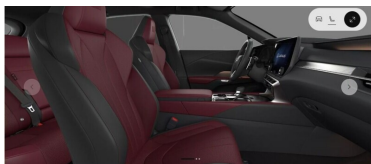

dla Ciebie

3 673 zł

brutto /mies.

Okres finansowania 36 mies.

Wpłata własna 15%

Limit 15 000 km

POJEMNOŚĆ
2 393 CM³MOC
371 KMROK PRODUKCJI
2023PRZEBIEG
39 578 KMRODZAJ NADWOZIA
SUVVAT 23%
TAKSKRZYNIA BIEGÓW
AUTOMATYCZNARODZAJ PALIWA
HYBRYDADATA PIERWSZEJ REJESTRACJI
2024-04-22KOLOR NADWOZIA
SZARY METALIKKRAJ POCHODZENIA
POLSKAKRAJ POCHODZENIA/NUMER
REJESTRACYJNY
JTJCMBHA602009393
/DW9YT78LEXUS SELECT
UŻYWANE Z SALONU