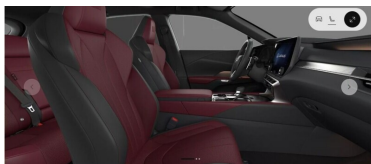

dla Ciebie

3 553 zł

brutto /mies.

Okres finansowania 36 mies.

Wpłata własna 15%

Limit 15 000 km

POJEMNOŚĆ
2 393 CM³MOC
371 KMROK PRODUKCJI
2023PRZEBIEG
42 086 KMRODZAJ NADWOZIA
SUVVAT 23%
TAKSKRZYNIA BIEGÓW
AUTOMATYCZNARODZAJ PALIWA
HYBRYDADATA PIERWSZEJ REJESTRACJI
2024-04-04KOLOR NADWOZIA
SZARY METALIKKRAJ POCHODZENIA
POLSKAKRAJ POCHODZENIA/NUMER
REJESTRACYJNY
JTJCMBHA402008730
/WR696GRLEXUS SELECT
UŻYWANE Z SALONU