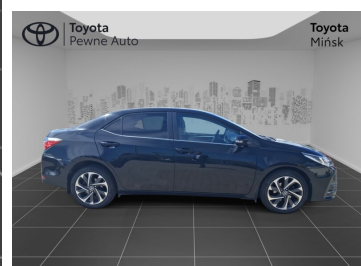

Toyota  
Pewne Auto

# Toyota Corolla

Toyota Corolla 1.6 132km Comfort + Style +  
Tech salon PL

**56 900 zł brutto**