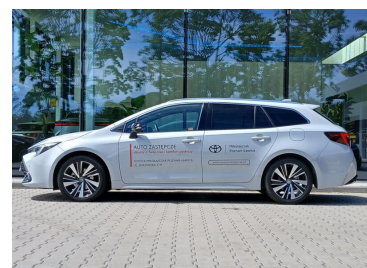

Toyota
Pewne Auto

Toyota Corolla

Corolla | Style | FV23% | Salon PL | Serwis ASO |
Bezwypadkowy | DEMO

KINTO UŻYWANE
dla Firmy

1 037 zł
netto / mies.

KINTO UŻYWANE
dla Ciebie

1 273 zł
brutto / mies.

KINTO