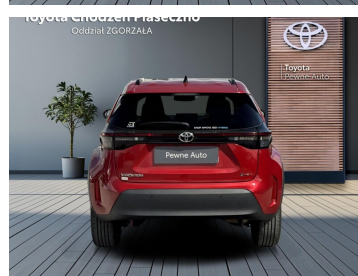

Toyota
Pewne Auto

Toyota Yaris Cross

Hybrid 1.5 Style 130 KM Salon PL, ASO,
Gwarancja, FV23%

KINTO UŻYWANE
dla Firmy

758 zł
netto / mies.

KINTO UŻYWANE
dla Ciebie

931 zł
brutto / mies.

105 500 zł brutto