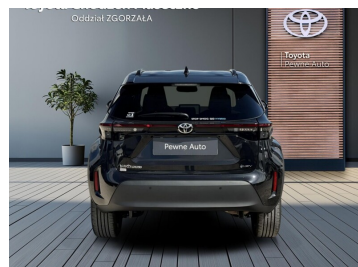

Toyota
Pewne Auto

Toyota Yaris Cross

Hybrid 1.5 Style 130 KM Salon PL, ASO,
Gwarancja, FV23%

KINTO UŻYWANE
dla Firmy

766 zł
netto / mies.

KINTO UŻYWANE
dla Ciebie

941 zł
brutto / mies.

105 800 zł brutto