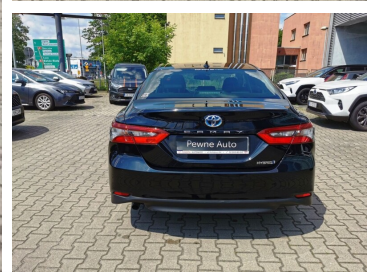

Toyota
Pewne Auto

Toyota Camry

2.5 218KM Hybrid Prestige | Faktura VAT 23%

KINTO UŻYWANE
dla Firmy

1 327 zł
netto / mies.

KINTO UŻYWANE
dla Ciebie

1 631 zł
brutto / mies.

KINTO