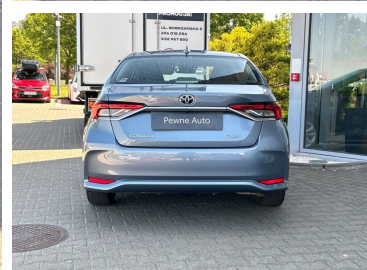

Toyota
Pewne Auto

Toyota Corolla

COMFORT 1.8L Hybrid sedan. Bezwypadkowy.
VAT 23%

KINTO UŻYWANE
dla Firmy

884 zł
netto / mies.

KINTO UŻYWANE
dla Ciebie

1 085 zł
brutto / mies.

KINTO

Okres finansowania 36 mies.
Wpłata własna 15%
Limit 15 000 km

102 500 zł brutto

Numer klucza: Wiatraczna

DATA UTWORZENIA
08:18 01.07.2026

Toyota
Pewne Auto

WYPOSAŻENIE

BEZPIECZEŃSTWO

ABS, ASR (kontrola trakcji), Asystent pasa ruchu, Czujnik deszczu, Czujnik zmierzchu, ESP (stabilizacja toru jazdy), Isofix, Kurtyny powietrzne, Poduszka powietrzna chroniąca kolana, Poduszka powietrzna kierowcy, Poduszka powietrzna pasażera, Poduszki boczne przednie, Światła do jazdy dziennej, Światła przeciwmgielne, Elektroniczna kontrola ciśnienia w oponach, Elektroniczny system rozdziału siły hamowania, System powiadamiania o wypadku, Aktywny asystent zmiany pasa ruchu