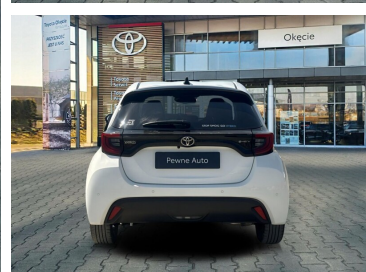

Toyota  
Pewne Auto

# Toyota Yaris

Hybrid 1.5 Style, Faktura VAT 23%, Niski przebieg

KINTO UŻYWANE  
dla Firmy

**752 zł**  
netto / mies.

KINTO UŻYWANE  
dla Ciebie

**923 zł**  
brutto / mies.

**94 900 zł brutto**

KINTO