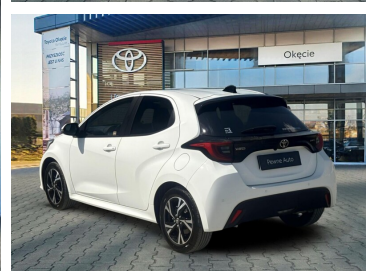

Toyota  
Pewne Auto

# Toyota Yaris

Hybrid 1.5 Style, Faktura VAT 23%, Niski przebieg

KINTO UŻYWANE  
dla Firmy

**752 zł**  
netto / mies.

KINTO UŻYWANE  
dla Ciebie

**923 zł**  
brutto / mies.

**94 900 zł brutto**

KINTO