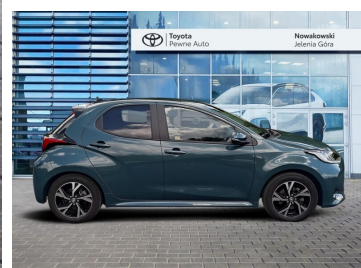

Toyota
Pewne Auto

Toyota Yaris

Toyota Yaris 1.5 Hybryda | Style

KINTO UŻYWANE
dla Firmy

787 zł
netto / mies.

KINTO UŻYWANE
dla Ciebie

966 zł
brutto / mies.

KINTO

Okres finansowania 36 mies.
Wpłata własna 15%
Limit 15 000 km

94 900 zł brutto

Toyota
Pewne Auto

WYPOSAŻENIE

BEZPIECZEŃSTWO

ABS, Asystent pasa ruchu, Czujnik deszczu, Czujnik zmiernych, ESP (stabilizacja toru jazdy), Isofix, Ogranicznik prędkości, Poduszka powietrzna kierowcy, Poduszka powietrzna pasażera, Poduszki boczne przednie, Światła LED, Światła do jazdy dziennej, Światła przeciwmgielne, Elektroniczna kontrola ciśnienia w oponach, Lampy tylne w technologii LED, System wspomagania hamowania, Boczna poduszka powietrzna kierowcy, Asystent hamowania - Brake Assist, Aktywny asystent hamowania awaryjnego, System powiadamiania o wypadku, System ostrzegający o możliwej kolizji, Kontrola odległości, Aktywny asystent zmiany pasa ruchu