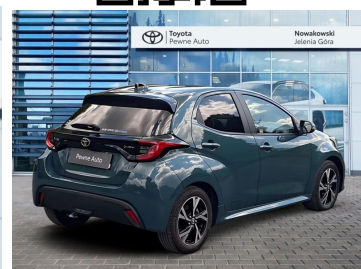

Toyota
Pewne Auto

Toyota Yaris

Toyota Yaris 1.5 Hybryda | Style

KINTO UŻYWANE
dla Firmy

787 zł
netto / mies.

KINTO UŻYWANE
dla Ciebie

966 zł
brutto / mies.

KINTO

Okres finansowania 36 mies.
Wpłata własna 15%
Limit 15 000 km

94 900 zł brutto

Toyota
Pewne Auto

WYPOSAŻENIE

BEZPIECZEŃSTWO

ABS, Asystent pasa ruchu, Czujnik deszczu, Czujnik zmiernych, ESP (stabilizacja toru jazdy), Isofix, Ogranicznik prędkości, Poduszka powietrzna kierowcy, Poduszka powietrzna pasażera, Poduszki boczne przednie, Światła LED, Światła do jazdy dziennej, Światła przeciwmgielne, Elektroniczna kontrola ciśnienia w oponach, Lampy tylne w technologii LED, System wspomagania hamowania, Boczna poduszka powietrzna kierowcy, Asystent hamowania - Brake Assist, Aktywny asystent hamowania awaryjnego, System powiadamiania o wypadku, System ostrzegający o możliwej kolizji, Kontrola odległości, Aktywny asystent zmiany pasa ruchu