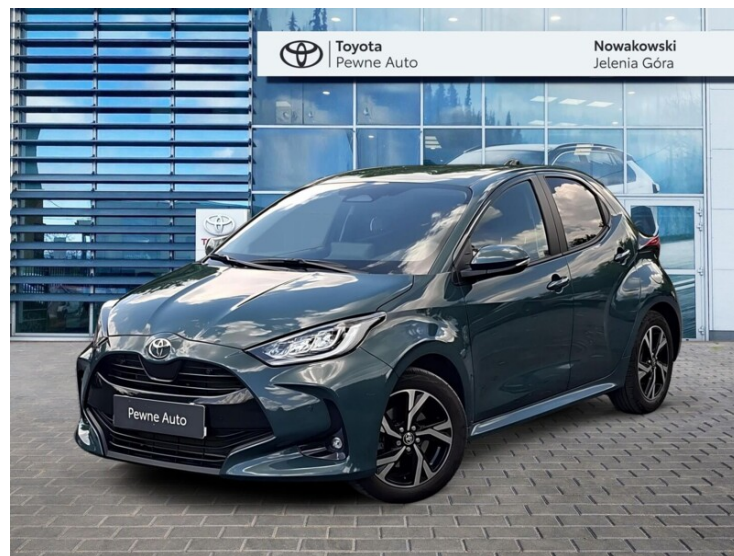

Toyota
Pewne Auto

Toyota Yaris

Toyota Yaris 1.5 Hybryda | Style

KINTO UŻYWANE
dla Firmy

787 zł
netto / mies.

KINTO UŻYWANE
dla Ciebie

966 zł
brutto / mies.

KINTO

756404570

uzywane@toyotajeleniagora.pl

Poniedziałek - Piątek: 09:00-18:00
Sobota: 09:00-14:00

CHARAKTERYSTYKA POJAZDU

POJEMNOŚĆ
1 490 cm³

ROK PRODUKCJI
2025

DATA PIERWSZEJ
REJESTRACJI
2025-06-23

PRZEBIEG
22 246 km