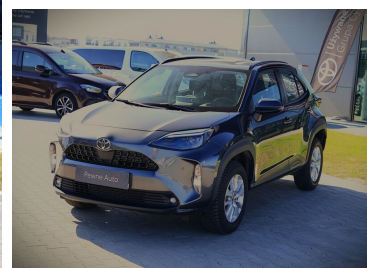

Toyota
Pewne Auto

Toyota Yaris Cross

COMFORT 1,5 VVT-i H 116 KM hybryda Vat23%

KINTO UŻYWANE
dla Firmy

780 zł
netto / mies.

KINTO UŻYWANE
dla Ciebie

957 zł
brutto / mies.

KINTO