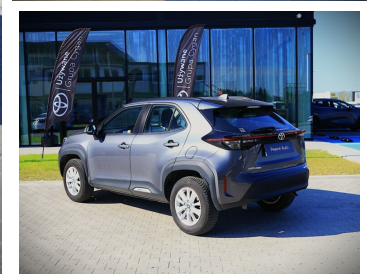

Toyota
Pewne Auto

Toyota Yaris Cross

COMFORT 1,5 VVT-i H 116 KM hybryda Vat23%

KINTO UŻYWANE
dla Firmy

780 zł
netto / mies.

KINTO UŻYWANE
dla Ciebie

957 zł
brutto / mies.

KINTO