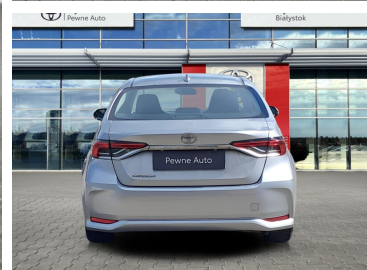

Toyota
Pewne Auto

Toyota Corolla

Toyota Corolla 1.5 Comfort Salon PL ASO

Gwarancja Faktura VAT 23%

59 900 zł brutto

WYPOSAŻENIE

BEZPIECZEŃSTWO

ABS, Asystent pasa ruchu, Czujnik deszczu, Czujnik zmierzchu, ESP (stabilizacja toru jazdy), Isofix, Kurtyny powietrzne, Ogranicznik prędkości, Poduszka powietrzna chroniąca kolana, Poduszka powietrzna kierowcy, Poduszka powietrzna pasażera, Poduszki boczne przednie, Poduszki boczne tylne, Światła do jazdy dziennej, Światła przeciwmgielne, Elektroniczna kontrola ciśnienia w oponach, Elektroniczny system rozdziału siły hamowania, System wspomagania hamowania, Asystent hamowania - Brake Assist, System powiadamiania o wypadku, Aktywny asystent zmiany pasa ruchu

KOMFORT

Bluetooth, Elektryczne szyby przednie, Elektryczne szyby tylne, Elektrycznie ustawiane lusterka, Gniazdo USB, Kamera cofania, Klimatyzacja automatyczna, Podgrzewane lusterka boczne, Tempomat aktywny, Wielofunkcyjna kierownica, Wspomaganie kierownicy, Dźwignia zmiany biegów wykończona skórą, Kierownica skórzana, Wspomaganie ruszania pod górę, Felgi aluminiowe 16, Podłokietniki - przód, Podłokietniki - tył, Zestaw głośnomówiący, Światła do jazdy dziennej diodowe LED, Ekran dotykowy

INNE

Interfejs Android Auto, Interfejs Apple CarPlay, RSA - System rozpoznawania znaków drogowych, Elektryczny hamulec postojowy, Asystent świateł drogowych

KONTAKT Z DORADCĄ

Dariusz Golonko

Doradca ds. sprzedaży samochodów używanych.