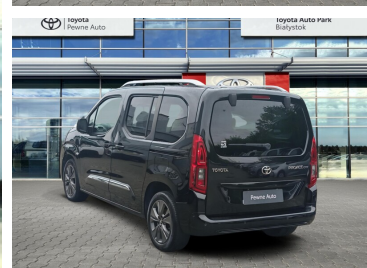

Toyota
Pewne Auto

Toyota PROACE CITY VERSO

Toyota PROACE CITY VERSO 1.5 D-4D Family
Salon PL Serwis ASO Gwarancja

75 900 zł brutto

WYPOSAŻENIE

BEZPIECZEŃSTWO

ABS, ASR (kontrola trakcji), Asystent pasa ruchu, Czujnik deszczu, Czujnik zmierzchu, ESP (stabilizacja toru jazdy), Isofix, Kurtyny powietrzne, Ogranicznik prędkości, Poduszka powietrzna kierowcy, Poduszka powietrzna pasażera, Poduszki boczne przednie, Światła do jazdy dziennej, Światła przeciwmgielne, Elektroniczna kontrola ciśnienia w oponach, System wspomagania hamowania, Boczna poduszka powietrzna kierowcy