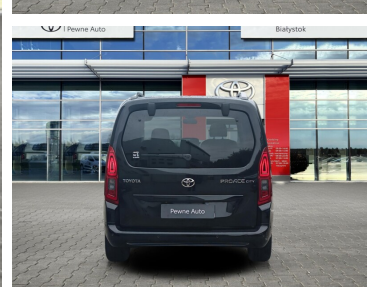

Toyota
Pewne Auto

Toyota PROACE CITY VERSO

Toyota PROACE CITY VERSO 1.5 D-4D Family
Salon PL Serwis ASO Gwarancja

75 900 zł brutto

WYPOSAŻENIE

BEZPIECZEŃSTWO

ABS, ASR (kontrola trakcji), Asystent pasa ruchu, Czujnik deszczu, Czujnik zmierzchu, ESP (stabilizacja toru jazdy), Isofix, Kurtyny powietrzne, Ogranicznik prędkości, Poduszka powietrzna kierowcy, Poduszka powietrzna pasażera, Poduszki boczne przednie, Światła do jazdy dziennej, Światła przeciwmgielne, Elektroniczna kontrola ciśnienia w oponach, System wspomagania hamowania, Boczna poduszka powietrzna kierowcy