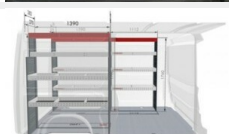

Podłoga 12mm - pojedyncze drzwi przesuwne L2
Zabudowy przestrzeni ładunkowej

3 417 zł