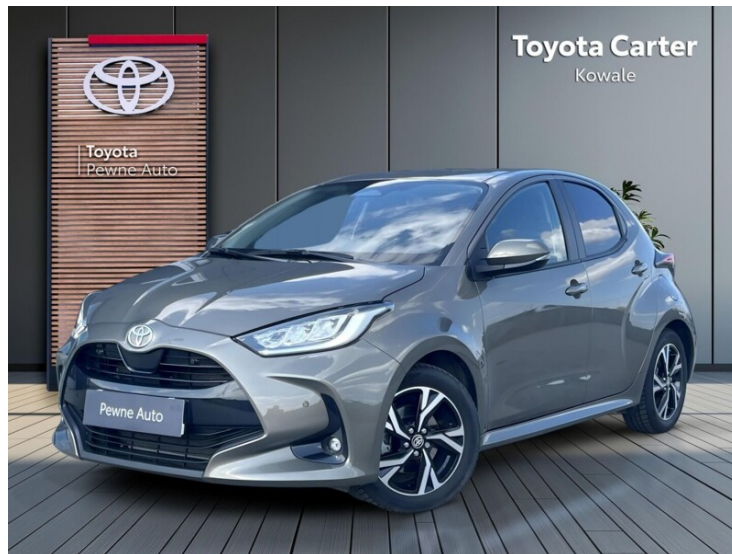

KOMFORT

Bluetooth, Czujniki parkowania przednie, Czujniki parkowania tylne, Elektryczne szyby przednie, Elektryczne szyby tylne, Elektrycznie ustawiane lusterka, Gniazdo USB, Kamera cofania, Klimatyzacja automatyczna, Podgrzewane lusterka boczne, Podgrzewane przednie siedzenia, Przyciemniane szyby, Tempomat aktywny, Wielofunkcyjna kierownica, Wspomaganie kierownicy, Dźwignia zmiany biegów wykończona skórą, Kierownica ogrzewana, Kierownica skórzana, Lusterka boczne składane elektrycznie, Podgrzewany fotel pasażera, Wspomaganie ruszania pod górę, Felgi aluminiowe 16, Podłokietniki - przód, Cyfrowy kluczyk, Zestaw głośnomówiący, Światła do jazdy dziennej diodowe LED, Ekran dotykowy, Głosowe sterowanie funkcjami pojazdu, Ładowanie bezprzewodowe urządzeń

INNE

Interfejs Android Auto, Interfejs Apple CarPlay, RSA - System rozpoznawania znaków drogowych i 5 więcej

KONTAKT Z DORADCĄ

Błażej Nowicki

Doradca ds. sprzedaży samochodów używanych

☎ 697805705

@ Błazej.Nowicki@Carter-Chodzen.pl

DILER

Toyota Carter Chodzież

Gdańsk Kowale, Magnacka 9

🌐 www.carter-chodzen.pl

☎ +48 606 700 184 +48 662 688 162 +48 697 805 705

@ uzywane@carter-chodzen.pl

🕒 **Poniedziałek - Piątek: 09:00-19:00**
Sobota: 10:00-15:00

CHARAKTERYSTYKA POJAZDU

POJEMNOŚĆ
1 490 cm³

ROK PRODUKCJI
2024

DATA PIERWSZEJ
REJESTRACJI
2024-05-23

PRZEBIEG
22 582 km

MOC
116 KM

RODZAJ NADWOZIA
Hatchback

RODZAJ PALIWA
Hybryda

KOLOR NADWOZIA
Brązowy Metalik

SKRZYNIA BIEGÓW
Automatyczna

LICZBA DRZWI/MIEJSC
5/5

NR SYSTEMOWY
#407209

VIN/NUMER
REJESTRACYJNY
YARKBAC3200215602/
GD4N196

Gwarancja 12 mc

Sprawdzony stan techniczny

Udokumentowana historia auta