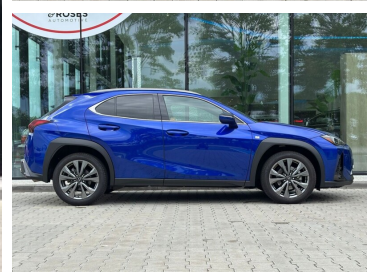

Toyota  
Pewne Auto

# Lexus UX

UX 300h | F Sport Design | FV23% | Salon PL | ASO | 1 wł. | Gwarancja

Cena przed obniżką: 167 900 zł

Oszczędzasz: 5 000 zł

Cena aktualna:

**162 900 zł brutto**

Numer klucza: 128A

**Toyota**  
Pewne Auto