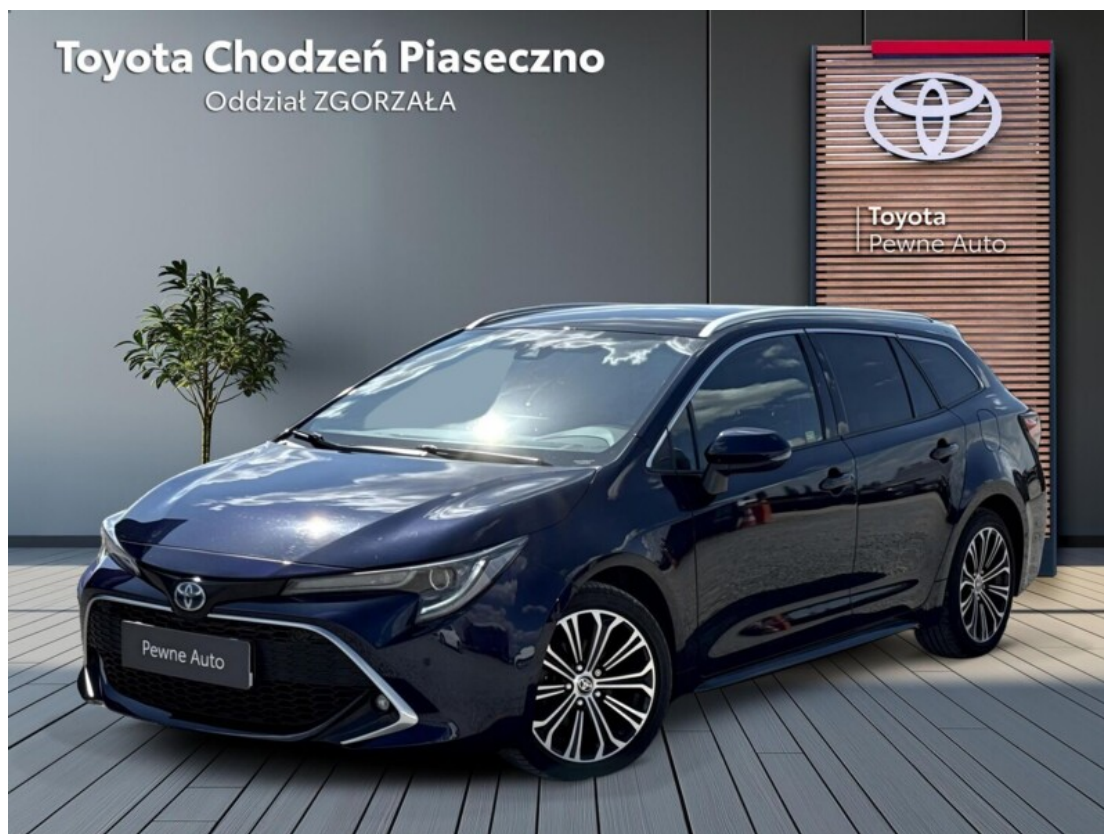

Toyota
Pewne Auto

Toyota Corolla

1.8 Hybrid Executive 122KM, Salon PL, ASO,
Gwarancja FV23%

KINTO UŻYWANE
dla Firmy

1 040 zł
netto / mies.

KINTO UŻYWANE
dla Ciebie

1 277 zł
brutto / mies.

KINTO