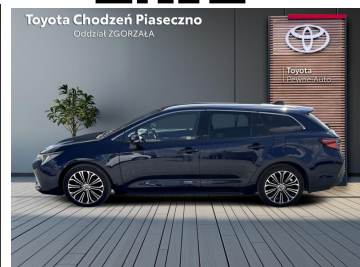

Toyota
Pewne Auto

Toyota Corolla

1.8 Hybrid Executive 122KM, Salon PL, ASO,
Gwarancja FV23%

KINTO UŻYWANE
dla Firmy

1 040 zł
netto / mies.

KINTO UŻYWANE
dla Ciebie

1 277 zł
brutto / mies.

KINTO