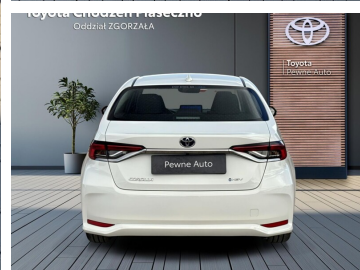

Toyota
Pewne Auto

Toyota Corolla

NOWY 1.8 Hybrid Comfort 140KM , Gwarancja
FV23%

KINTO UŻYWANE
dla Firmy

973 zł
netto / mies.

KINTO UŻYWANE
dla Ciebie

1 195 zł
brutto / mies.

110 800 zł brutto