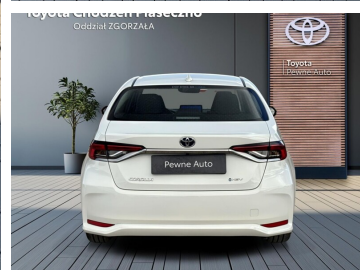

Toyota
Pewne Auto

Toyota Corolla

1.8 Hybrid Comfort 140KM, Salon PL, NOWY

KINTO UŻYWANE
dla Firmy

973 zł
netto / mies.

KINTO UŻYWANE
dla Ciebie

1 195 zł
brutto / mies.

KINTO