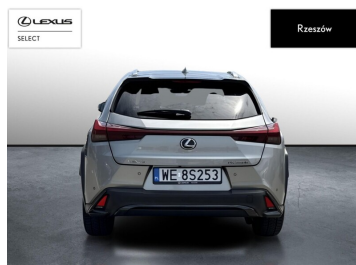

 LEXUS
SELECT

Rzeszów

Rzeszów

Lexus UX

UX250h F-sport Design + | Vat23% | Salon PL |

144 900 zł brutto

Toyota
Pewne Auto

WYPOSAŻENIE