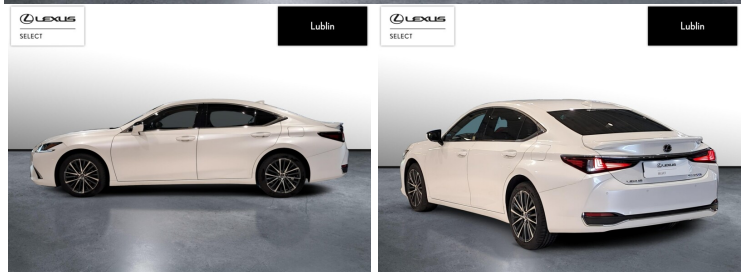

LEXUS ES

300H BUSINESS EDITION, SALON PO...

168 000 zł brutto /

WYPOSAŻENIE

BEZPIECZEŃSTWO

ABS, ASR (KONTROLA TRAKCJI), ASYSTENT PASA RUCHU, CZUJNIK DESZCZU, CZUJNIK ZMIERZCHU, ESP (STABILIZACJA TORU JAZDY), ISOFIX, KURTyny POWIETRZNE, PODUSZKA POWIETRZNA CHRONIĄCA KOLANA, PODUSZKA POWIETRZNA KIEROWCY, PODUSZKA POWIETRZNA PASAŻERA, PODUSZKI BOCZNE PRZEDNIE, PODUSZKI BOCZNE TYLNE, ŚWIATŁA LED, ŚWIATŁA DO JAZDY DZIENNEJ, ŚWIATŁA PRZECIWMGIELNE, ELEKTRONICZNA KONTROLA CIŚNIENIA W OPONACH, ELEKTRONICZNY SYSTEM ROZDZIAŁU SIŁY HAMOWANIA, LAMPY TYLNE W TECHNOLOGII LED, PODUSZKA KOLAN PASAŻERA, SPRYSKIWACZE REFLEKTORÓW, SYSTEM WSPOMAGANIA HAMOWANIA, BOCZNA PODUSZKA POWIETRZNA KIEROWCY, ASYSTENT HAMOWANIA - BRAKE ASSIST, KONTROLA ODLEGŁOŚCI

KOMFORT

BLUETOOTH, CZUJNIKI PARKOWANIA PRZEDNIE, CZUJNIKI PARKOWANIA TYLNE, ELEKTRYCZNE SZYBY PRZEDNIE, ELEKTRYCZNE SZYBY TYLNE, ELEKTRYCZNIE USTAWIANE FOTELE, ELEKTRYCZNIE USTAWIANE LUSTERKA, GNIAZDO USB, KAMERA COFANIA, KLIMATYZACJA DWUSTREFOWA, ŁOPATKI ZMIANY BIEGÓW, NAWIGACJA GPS, PODGRZEWANE LUSTERKA BOCZNE, PODGRZEWANE PRZEDNIE SIEDZENIA, PRZYCIEMNIANE SZYBY, TAPICERKA SKÓRZANA, TEMPOMAT AKTYWNY, WIELOFUNKCYJNA KIEROWNICA, WSPOMAGANIE KIEROWNICY, DŹWIGNIA ZMIANY BIEGÓW WYKOŃCZONA SKÓRA, KIEROWNICA OGRZEWANA, KIEROWNICA SKÓRZANA, LUSTERKA BOCZNE SKŁADANE ELEKTRYCZNIE, PODGRZEWANY FOTEL PASAŻERA, WSPOMAGANIE RUSZANIA POD GÓRĘ, ELEKTRYCZNIE USTAWIANY FOTEL KIEROWCY, FELGI ALUMINIOWE 18, PODŁOKIETNIKI - PRZÓD, PODŁOKIETNIKI - TYŁ, ZESTAW GŁOŚNOMÓWIĄCY, KEYLESS GO, ŚWIATŁA DO JAZDY DZIENNEJ DIODOWE LED, EKRAŃ DOTYKOWY, ŁADOWANIE BEZPRZEWODOWE URZĄDZEŃ

INNE

INTERFEJS ANDROID AUTO I 7 WIĘCEJ

POJEMNOŚĆ
2 487 CM³

MOC
218 KM

ROK PRODUKCJI
2023

PRZEBIEG
89 141 KM

RODZAJ NADWOZIA
SEDAN

SKRZYŃNIA BIEGÓW
AUTOMATYCZNA