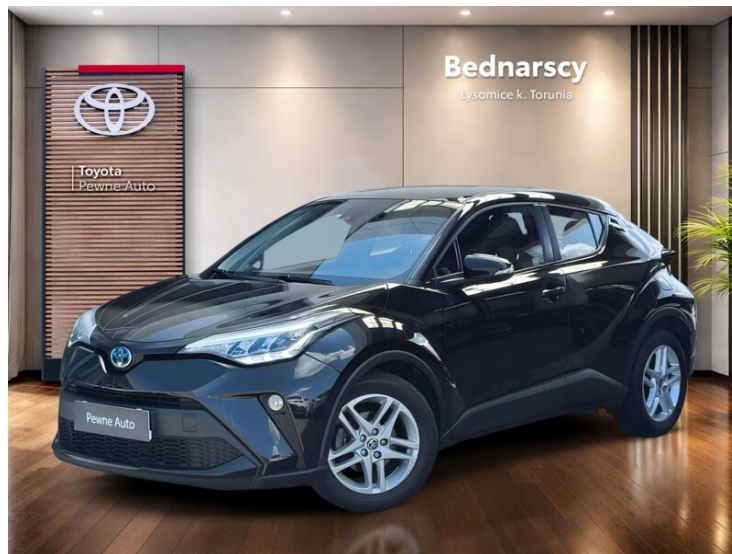

WYPOSAŻENIE

BEZPIECZEŃSTWO

ABS, ASR (kontrola trakcji), Asystent pasa ruchu, Czujnik zmierzchu, ESP (stabilizacja toru jazdy), Isofix, Kurtyny powietrzne, Ogranicznik prędkości, Poduszka powietrzna chroniąca kolana, Poduszka powietrzna kierowcy, Poduszka powietrzna pasażera, Poduszki boczne przednie, Światła LED, Światła do jazdy dziennej, Światła przeciwmgielne, Elektroniczna kontrola ciśnienia w oponach, System wspomagania hamowania, System powiadamiania o wypadku

KOMFORT

Bluetooth, Elektryczne szyby przednie, Elektryczne szyby tylne, Elektrycznie ustawiane lusterka, Gniazdo USB, Kamera cofania, Klimatyzacja automatyczna, Podgrzewane lusterka boczne, Tapicerka welurowa, Tempomat aktywny, Wielofunkcyjna kierownica, Wspomaganie kierownicy, Dźwignia zmiany biegów wykończona skórą, Kierownica skórzana, Felgi aluminiowe 17, Podłokietniki - przód, Zestaw głośnomówiący, Ekran dotykowy

INNE

Interfejs Android Auto, Interfejs Apple CarPlay, RSA - System rozpoznawania znaków drogowych, Uruchamianie silnika bez użycia kluczyków, Elektryczny hamulec postojowy

KONTAKT Z DORADCĄ

Krzysztof Podpora

Sprzedawca

☎ 518022441

✉ krzysztof.podpora@bednarscy.com.pl

DILER

Toyota Pewne Auto Bednarscy

Łysomice k/Torunia, ul. Gdańska 6

💻 www.toyota.torun.pl

☎ +48 56 6787777

✉ 053@toyota-polska.pl

🕒 Poniedziałek - Piątek: 09:00-18:00
Sobota: 09:00-15:00

CHARAKTERYSTYKA POJAZDU

POJEMNOŚĆ
1 798 cm³

ROK PRODUKCJI
2023

DATA PIERWSZEJ
REJESTRACJI
2023-06-05

PRZEBIEG
59 524 km

MOC
122 KM

RODZAJ NADWOZIA
SUV

RODZAJ PALIWA
Hybryda

KOLOR NADWOZIA
Czarny

SKRZYNIA BIEGÓW
Automatyczna (CVT,
eCVT)

LICZBA DRZWI/MIEJSC
5/5

NR SYSTEMOWY
#406839

VIN/NUMER
REJESTRACYJNY
NMTK33BX40R270033/
CT425AT

Gwarancja 12 mc

Sprawdzony stan techniczny

Udokumentowana historia auta