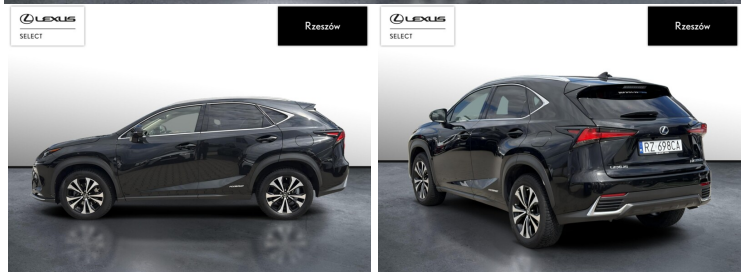

LEXUS NX

NX300H F IMPRESSION AWD

139 900 zł brutto /

WYPOSAŻENIE

BEZPIECZEŃSTWO

ABS, ASR (KONTROLA TRAKCJI), ASYSTENT PASA RUCHU, CZUJNIK DESZCZU, CZUJNIK ZMIERZCHU, ESP (STABILIZACJA TORU JAZDY), ISOFIX, KURTYNY POWIETRZNE, PODUSZKA POWIETRZNA KIEROWCY, PODUSZKA POWIETRZNA PASAŻERA, PODUSZKI BOCZNE PRZEDNIE, ŚWIATŁA LED, ŚWIATŁA DO JAZDY DZIENNEJ, ŚWIATŁA PRZECIWMGIELNE, ELEKTRONICZNA KONTROLA CIŚNIENIA W OPONACH, ELEKTRONICZNY SYSTEM ROZDZIAŁU SIŁY HAMOWANIA, LAMPY TYLNE W TECHNOLOGII LED, SPRYSKIWACZE REFLEKTORÓW, SYSTEM WSPOMAGANIA HAMOWANIA

KOMFORT

BLUETOOTH, CZUJNIKI PARKOWANIA PRZEDNIE, CZUJNIKI PARKOWANIA TYLNE, ELEKTRYCZNE SZYBY PRZEDNIE, ELEKTRYCZNE SZYBY TYLNE, ELEKTRYCZNIE USTAWIANE LUSTERKA, GNIAZDO USB, KAMERA COFANIA, KLIMATYZACJA DWUSTREFOWA, ŁOPATKI ZMIANY BIEGÓW, NAVIGACJA GPS, PODGRZEWANE LUSTERKA BOCZNE, PODGRZEWANE PRZEDNIE SIEDZENIA, PRZYCIEMNIANE SZYBY, TAPICERKA SKÓRZANA, TEMPOMAT AKTYWNY, WIELOFUNKCYJNA KIEROWNICA, WSPOMAGANIE KIEROWNICY, DŹWIGNIA ZMIANY BIEGÓW WYKOŃCZONA SKÓRĄ, KIEROWNICA SKÓRZANA, LUSTERKA BOCZNE SKŁADANE ELEKTRYCZNIE, WSPOMAGANIE RUSZANIA POD GÓRĘ, FELGI ALUMINIOWE 18, ZESTAW GŁOŚNOMÓWIĄCY

INNE

INTERFEJS ANDROID AUTO, INTERFEJS APPLE CARPLAY

POJEMNOŚĆ
2 494 CM³

MOC
197 KM

ROK PRODUKCJI
2021

PRZEBIEG
99 266 KM

RODZAJ NADWOZIA
SUV

SKRZYNIA BIEGÓW
AUTOMATYCZNA (CVT...)

RODZAJ PALIWA
HYBRYDA

DATA PIERWSZEJ REJESTRACJI
2021-08-04

KOLOR NADWOZIA
CZARNY METALIK

KRAJ POCHODZENIA
POLSKA

KRAJ POCHODZENIA/NUMER
REJESTRACYJNY
JTJBJRBZ602160827
/RZ698CA

LEXUS SELECT
UŻYWANE Z SALONU