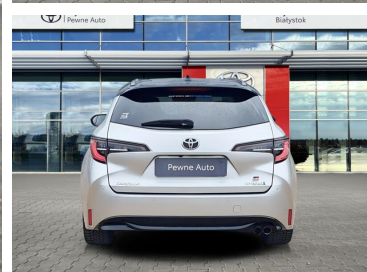

Toyota
Pewne Auto

Toyota Corolla

Toyota Corolla 2.0 Hybrid GR Sport Dynamic
Salon PL ASO Gwarancja FV

KINTO UŻYWANE
dla Firmy

1 253 zł
netto / mies.

KINTO UŻYWANE
dla Ciebie

1 539 zł
brutto / mies.

KINTO