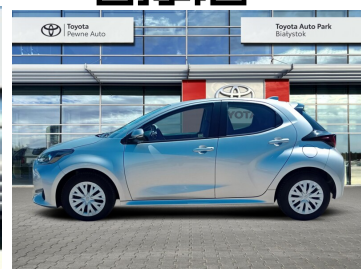

Toyota
Pewne Auto

Toyota Yaris

Yaris Hybrid 1.5 Comfort, Gwarancja 12 miesięcy, Faktura VAT

KINTO UŻYWANE
dla Firmy

701 zł
netto / mies.

KINTO UŻYWANE
dla Ciebie

861 zł
brutto / mies.

75 900 zł brutto