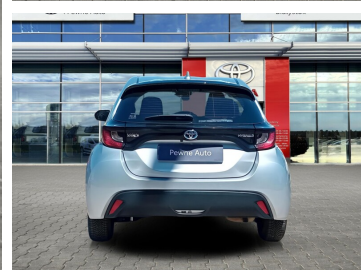

Toyota
Pewne Auto

Toyota Yaris

Yaris Hybrid 1.5 Comfort, Gwarancja 12 miesięcy, Faktura VAT

KINTO UŻYWANE
dla Firmy

701 zł
netto / mies.

KINTO UŻYWANE
dla Ciebie

861 zł
brutto / mies.

75 900 zł brutto

KINTO

Okres finansowania 36 mies.
Wpłata własna 15%
Limit 15 000 km